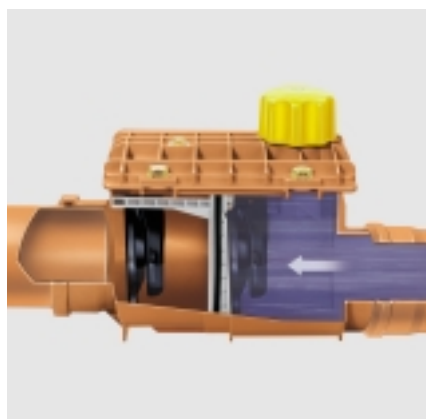

Запорный механизм – 4986.2

Заслонка клапана закрывается давлением обратного подпора. Возможна фиксация ручным затвором.