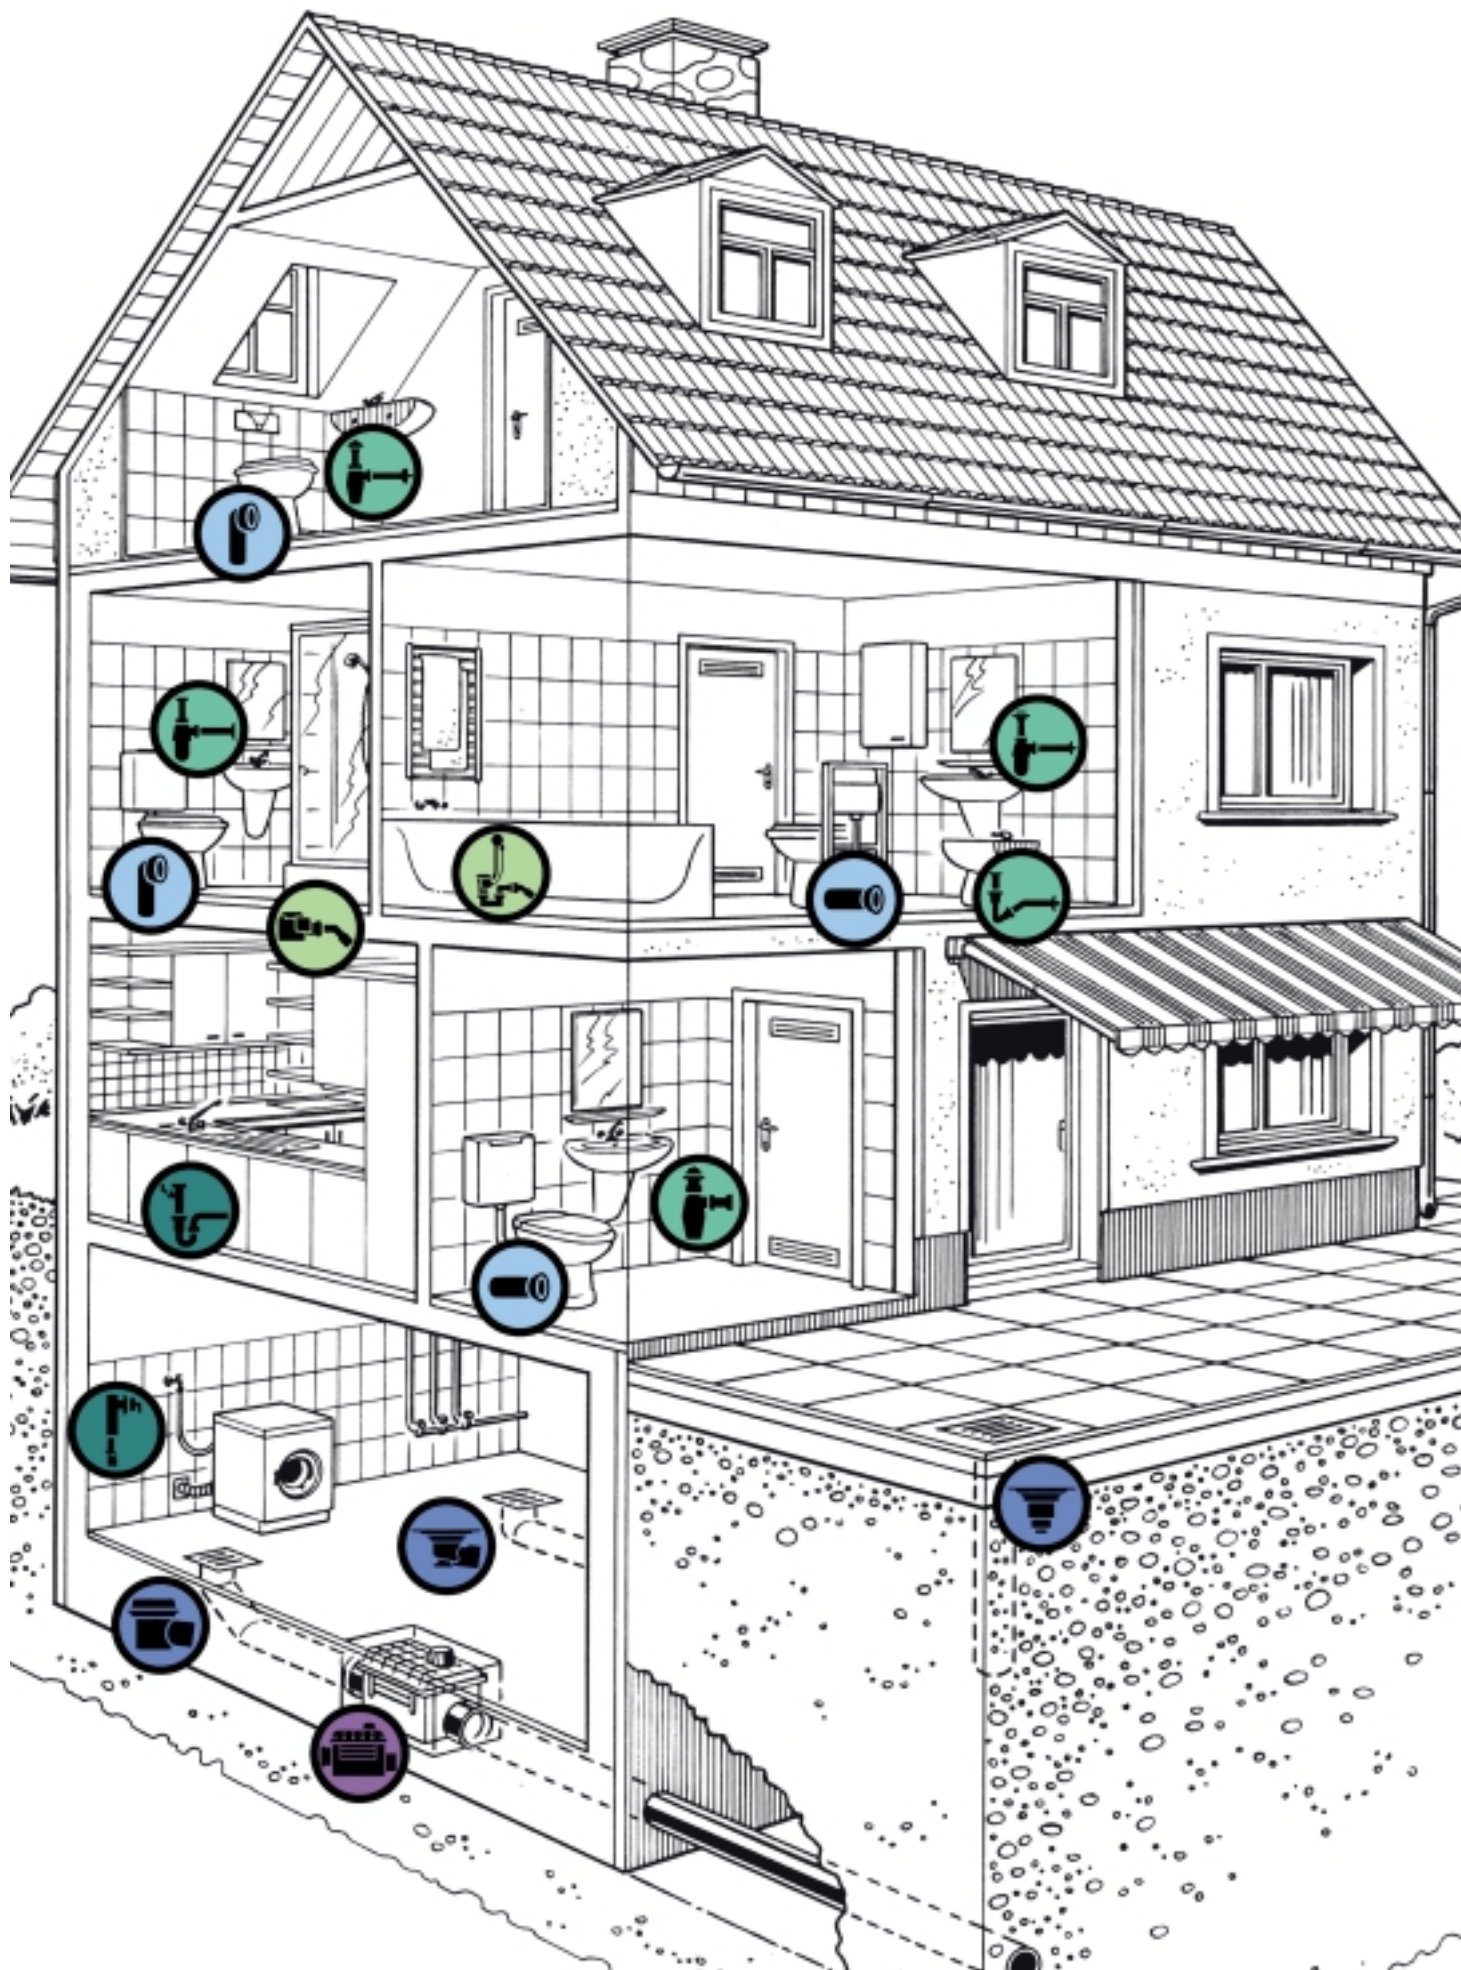

Группа 25  
Трапы:  
Быстрый монтаж и высокая функциональность обеспечат гибкое применение в различных областях.

Группа 26  
Обратные клапаны для канализационных систем.

Привлекательной формы слив-перелив с поворачивающейся накладкой. Удобный и быстрый монтаж, благодаря гибкой трубке, отлично приспособленной к условиям монтажа. Сифон при монтаже можно повернуть в нужную сторону. Обеспечивается быстрый слив воды.