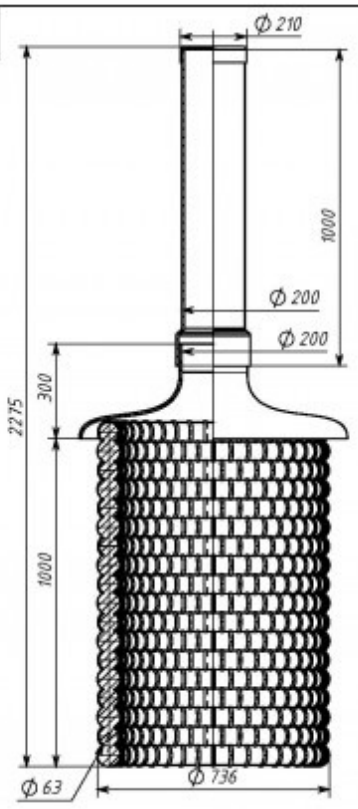

КОЛОМАКИ Суодатус
 Разраб. и прод.
 И. кандр
 Н. кавер
 Утв.

				КОЛОМАКИ Суодатус			
Изм.	Лист	№ докум.	Подп.	Дата	Лист	Масса	Масштаб
							1:12
Разраб.							
Прод.							
И. кандр					Лист	Листов	1
Н. кавер							
Утв.							

КОЛОМАКИ Суодатус
 Разраб.
 Проектирование и строительство
 Проектирование и строительство
 Проектирование и строительство

				КОЛОМАКИ Суодатус		
Изм.	Лист	№ докум.	Подп.	Дата	Схема монтажа	
Разраб.						
Проект.					Лист	Листов 1
Исполн.						
Н. автор						
Утв.						