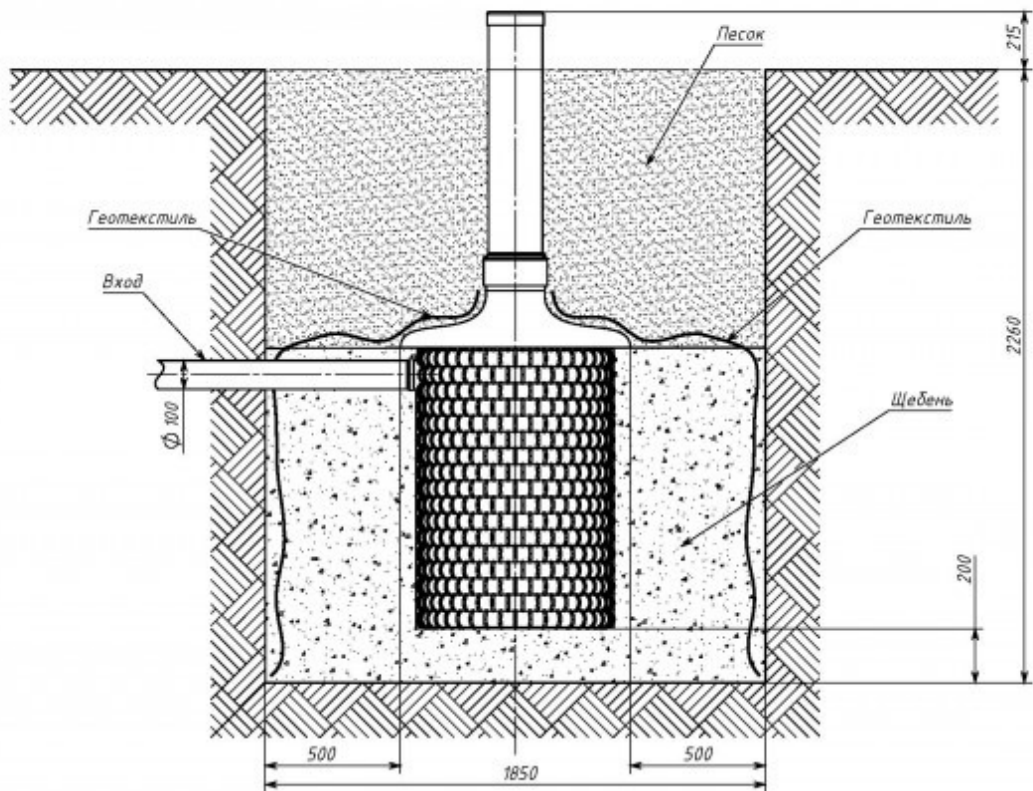

КОЛОМАКИ Суодатус
 Разраб. и прод.
 И. кандр
 Н. кавер
 Утв.

				КОЛОМАКИ Суодатус			
Изм.	Лист	№ докум.	Подп.	Дата	Лист	Масса	Масштаб
							1:12
Разраб.							
Прод.							
И. кандр					Лист	Листов	1
Н. кавер							
Утв.							