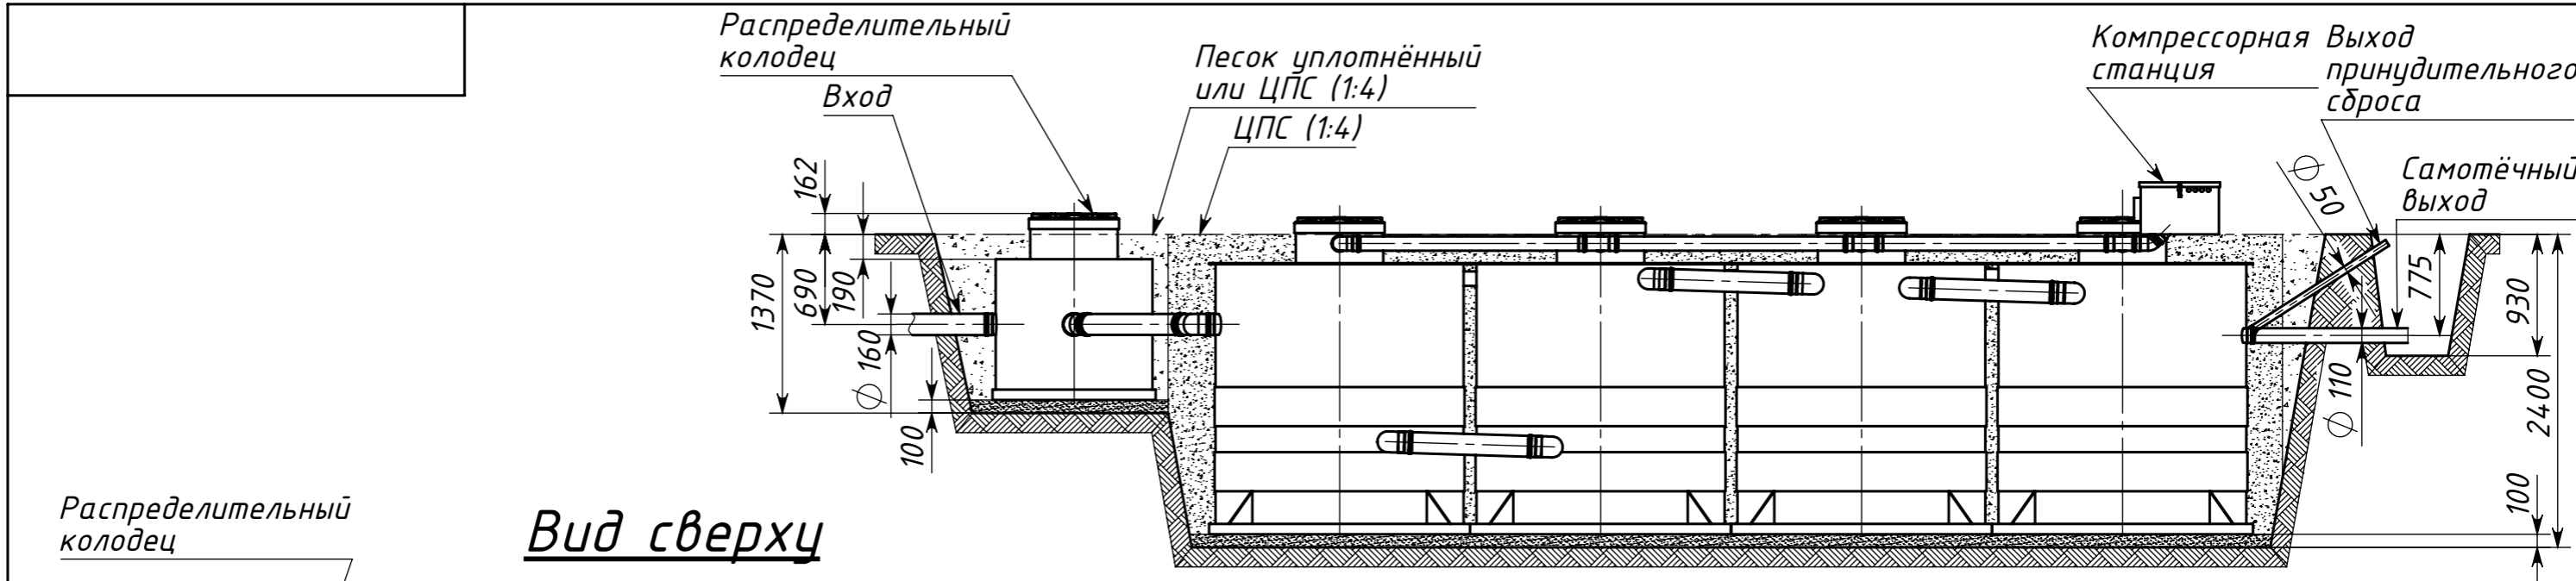

				<i>Kolo Ilma 200</i>			
Изм.	Лист	№ докум	Подп.	Дата	Лит.	Масса	Масштаб
Разраб.							1:55
Пров.					Лист	Листов 1	
Т. контр.							
Н. контр.							
Утв.							

Инд. № подл.	Подпись и дата
Взам. инв. №	Инд. № дубл.
Подпись и дата	Подпись и дата

Вид сверху

Инв. № подл.	Подпись и дата
Взам. инв. №	Инв. № дубл.
Подпись и дата	Подпись и дата

				Коло Илма 200				
Изм.	Лист	№ докум	Подп.	Дата	Схема монтажа	Лит.	Масса	Масштаб
Разраб.								1:50
Пров.						Лист	Листов 1	
Т. контр.								
Н. контр.								
Утв.								