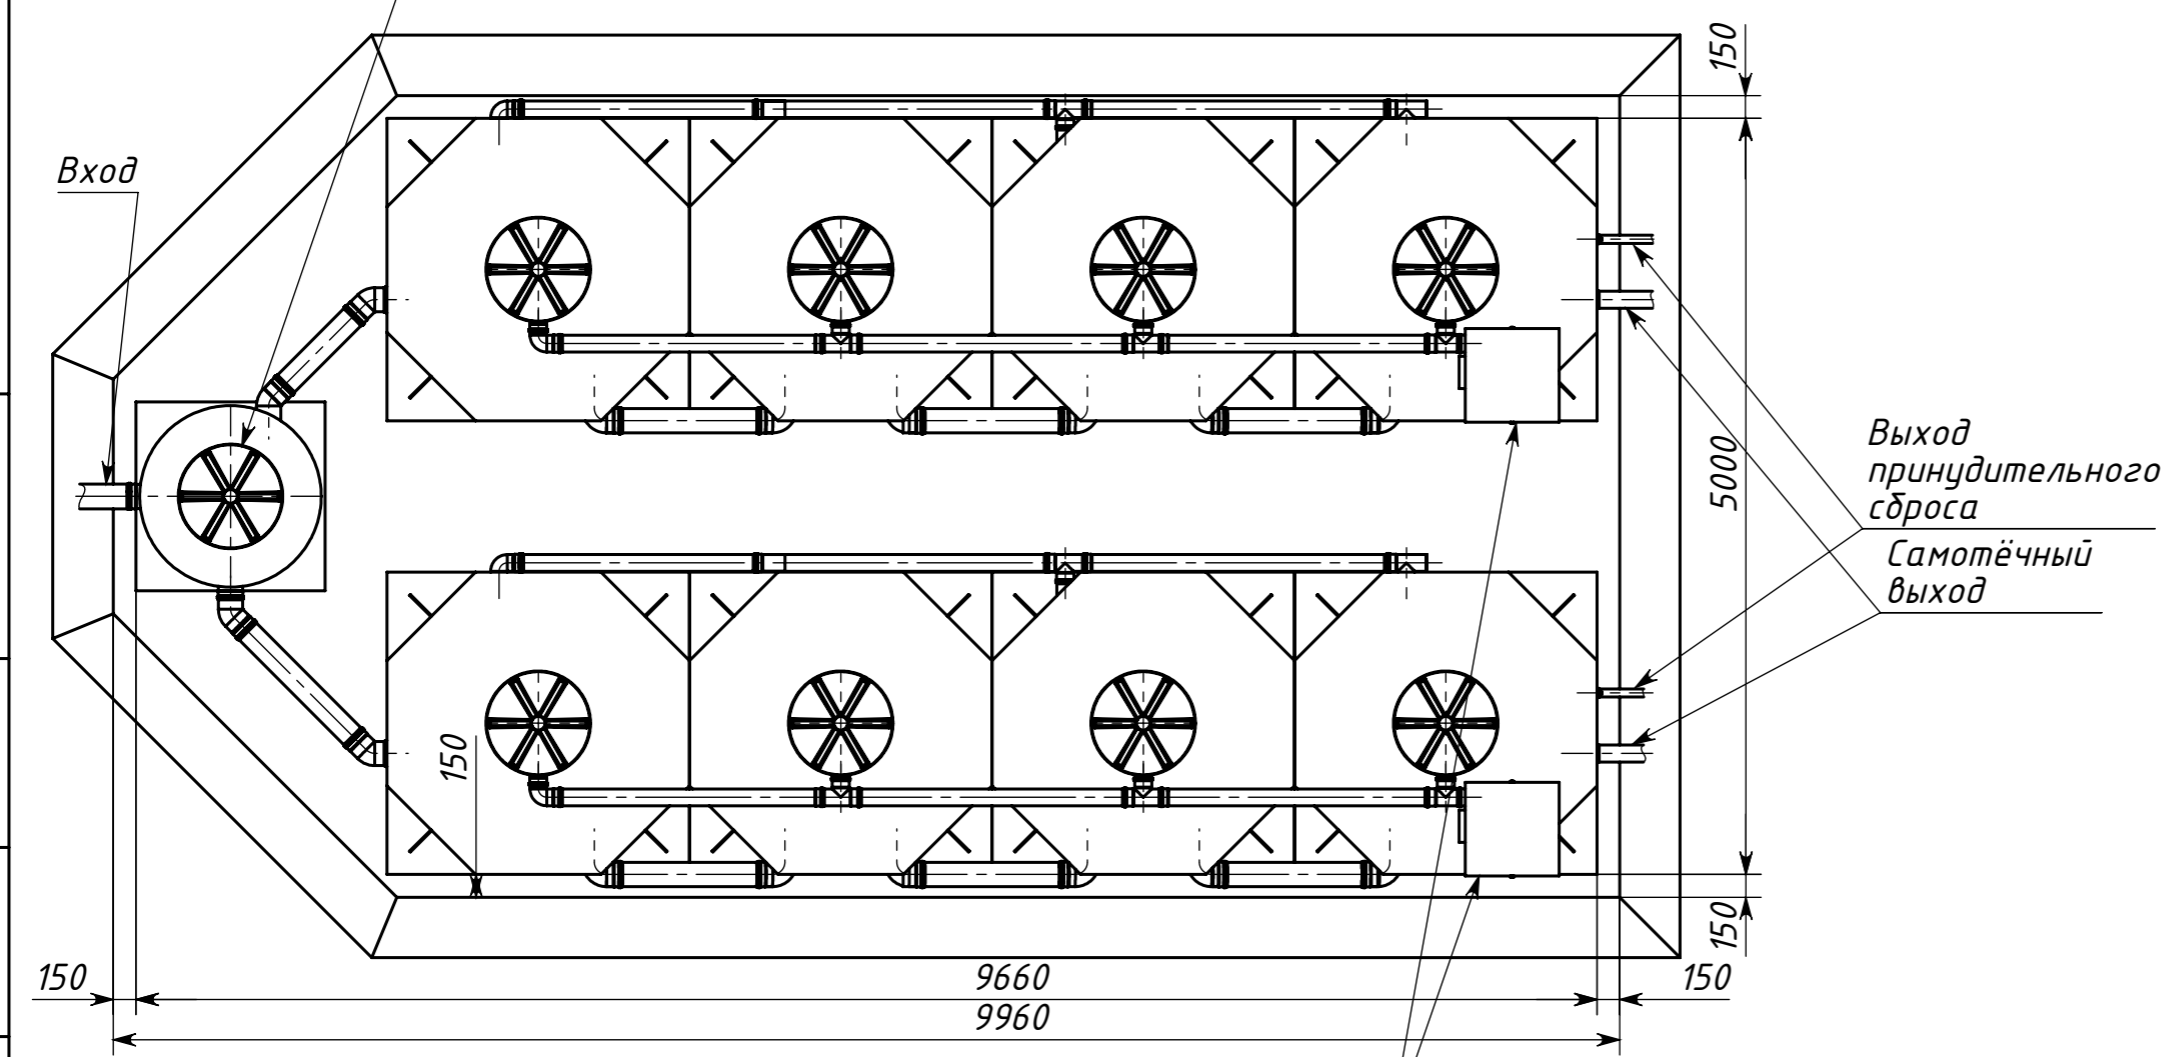

				<i>Kolo Ilma 200</i>			
Изм.	Лист	№ докум	Подп.	Дата	Лит.	Масса	Масштаб
Разраб.							1:55
Пров.					Лист	Листов 1	
Т. контр.							
Н. контр.							
Утв.							

Инд. № подл.	Подпись и дата
Взам. инв. №	Инд. № дубл.
Подпись и дата	Подпись и дата

Вид сверху

Инв. № подл.	Подпись и дата
Взам. инв. №	Инв. № дубл.
Подпись и дата	Подпись и дата

				Коло Илма 200				
Изм.	Лист	№ докум	Подп.	Дата	Схема монтажа	Лит.	Масса	Масштаб
Разраб.								1:50
Пров.						Лист	Листов 1	
Т. контр.								
Н. контр.								
Утв.								